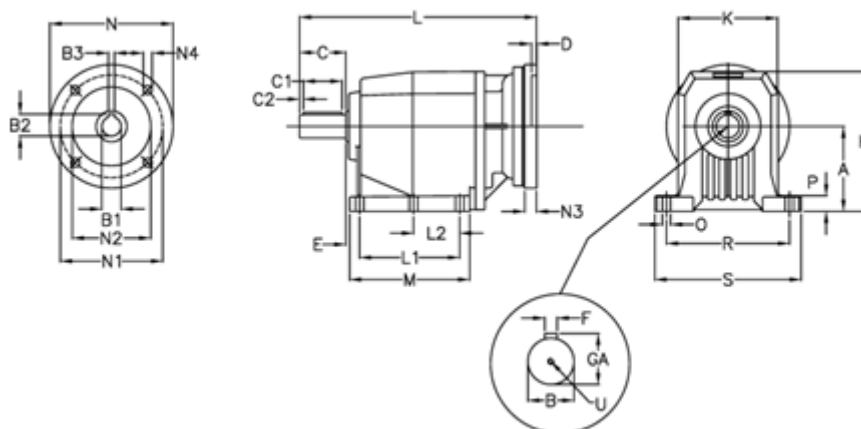

Varenummer: 40600700751265
 Beskrivelse: Tandhjulsgeær C702P-7,5-P200B5

Mål

A = 210	D = 7.0	L2 = 0.0	P = 30
B = 60	E = 25	M = 222.0	R = 300
B1 = 55	F = 18	N = 400	S = 350
B2 = 59.3	GA = 64.0	N1 = 350	U = M20x42
B3 = 16	H = 349	N2 = 300	
C = 120	K = 262	N3 = 0	
C1 = 90	L = 600.0	N4 = M16x25	
C2 = 15	L1 = 165.0	O = 22	